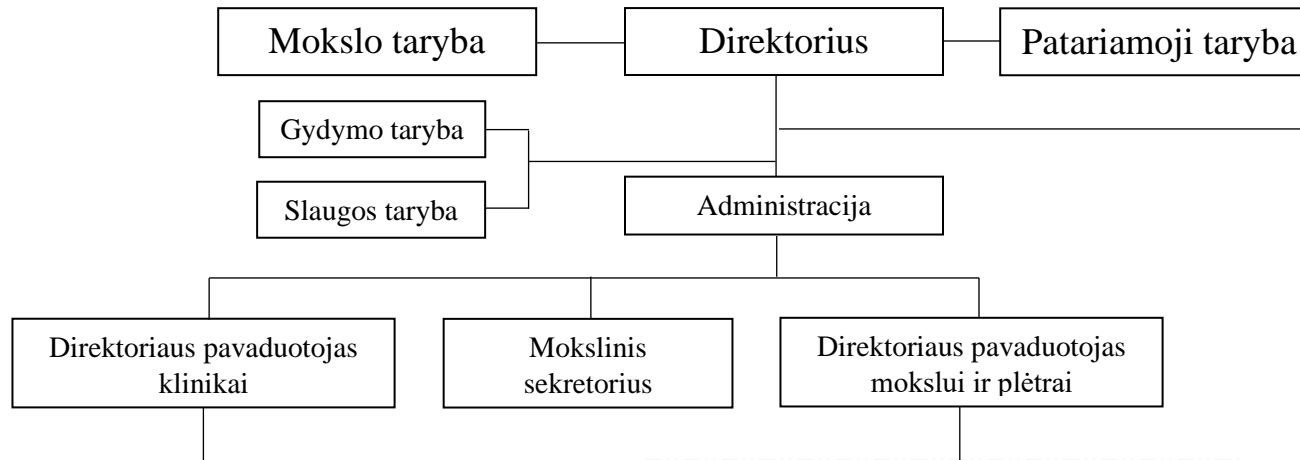

NACIONALINIO VĖŽIO INSTITUTO STRUKTŪRA

PATVIRTINTA
Nacionalinio vėžio instituto Mokslo tarybos
2023 m. birželio 8 d. nutarimu Nr. A37-3

Klinikos padaliniai

[pavaldūs direktoriaus pavaduotojui klinikai]

Mokslo padaliniai

[pavaldūs direktoriaus pavaduotojui mokslui ir plėtrai]

Valdymo padaliniai

[pavaldūs direktoriui]