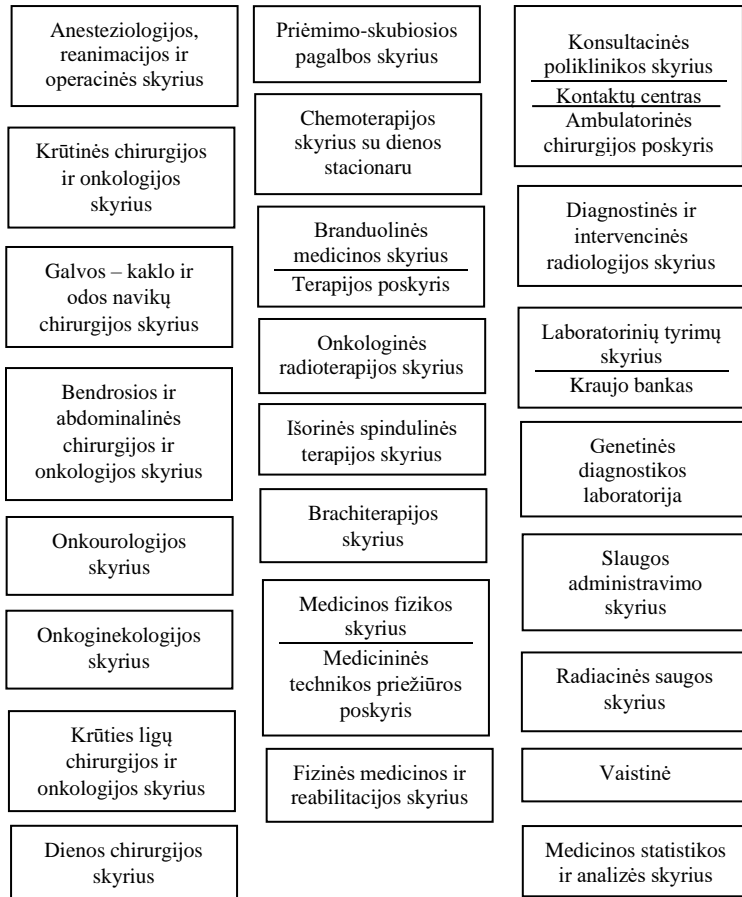

NACIONALINIO VĖŽIO INSTITUTO STRUKTŪRA

PATVIRTINTA
Nacionalinio vėžio instituto Mokslo tarybos
2023 m. birželio 8 d. nutarimu Nr. A37-3

Klinikos padaliniai

[pavaldūs direktoriaus pavaduotojui klinikai]

Mokslo padaliniai

[pavaldūs direktoriaus pavaduotojui mokslui ir plėtrai]

Valdymo padaliniai

[pavaldūs direktoriui]