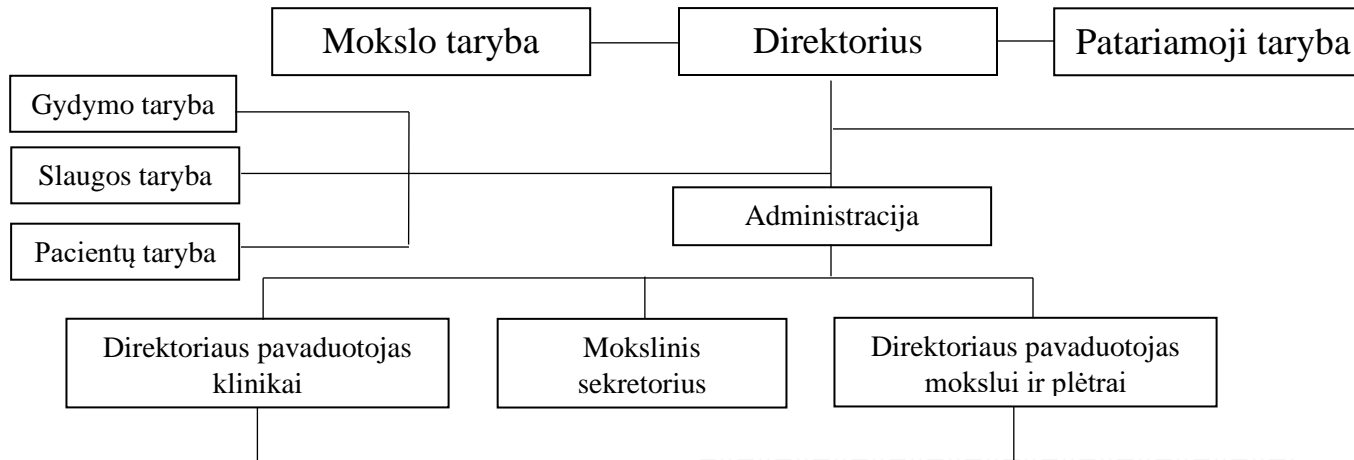

NACIONALINIO VĖŽIO INSTITUTO STRUKTŪRA

PATVIRTINTA
Nacionalinio vėžio instituto Mokslo tarybos
2024 m. birželio 10 d. nutarimu Nr. A37-12

Klinikos padaliniai *[pavaldūs direktoriaus pavaduotojui klinikai]*

Mokslų padaliniai *[pavaldūs direktoriaus pavaduotojui mokslui ir plėtrai]*

Valdymo padaliniai *[pavaldūs direktoriui]*